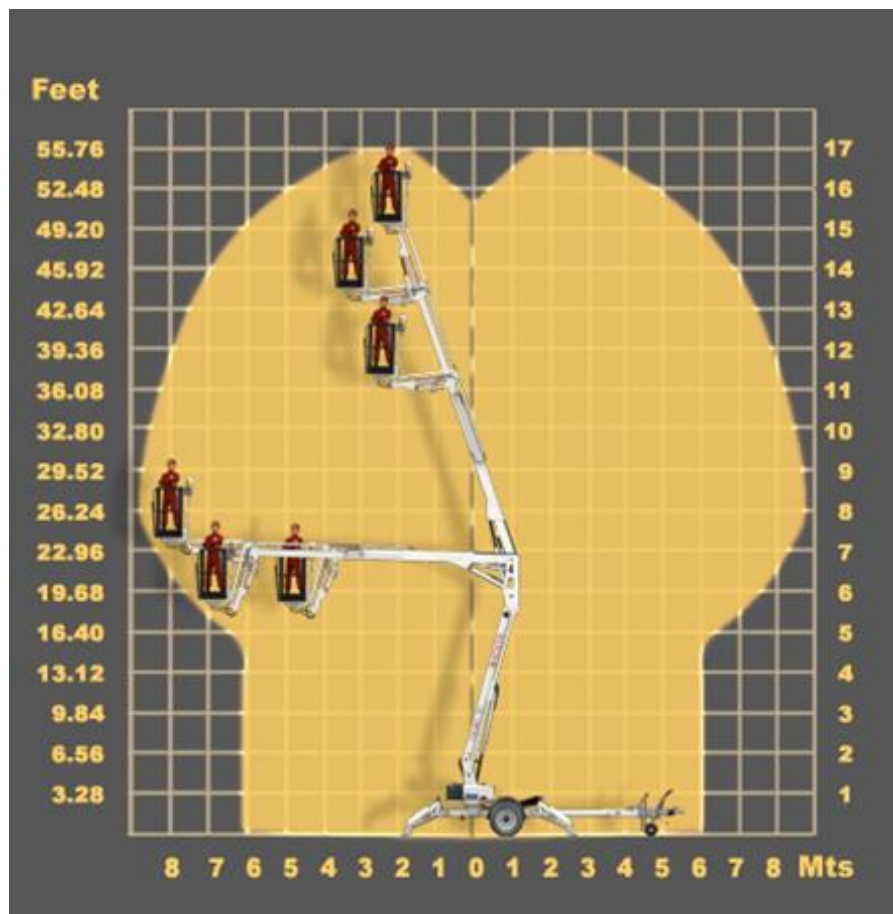

Trailerlifte

HORNEBLIK

Dalsagervej 23

9850 Hirtshals

Tlf. 51 37 32 81

Web: www.horneblik.dk

MATILSA PARMA 12T

Info: Trailerlift med max arbejdshøjde på 12 meter – 220 volt drift. Længden er på kun 4,56 meter, og bredden er 1,60 meter sammenklappet.

MATILSA PARMA 17

Info: Trailerlift med max arbejdshøjde på 17 meter med belastning på 200 kg. (2 mand + 40 kg.) 220 volt drift eller Honda generator. Længden er på 7,4 meter, og bredden er 1,94 meter sammenklappet.