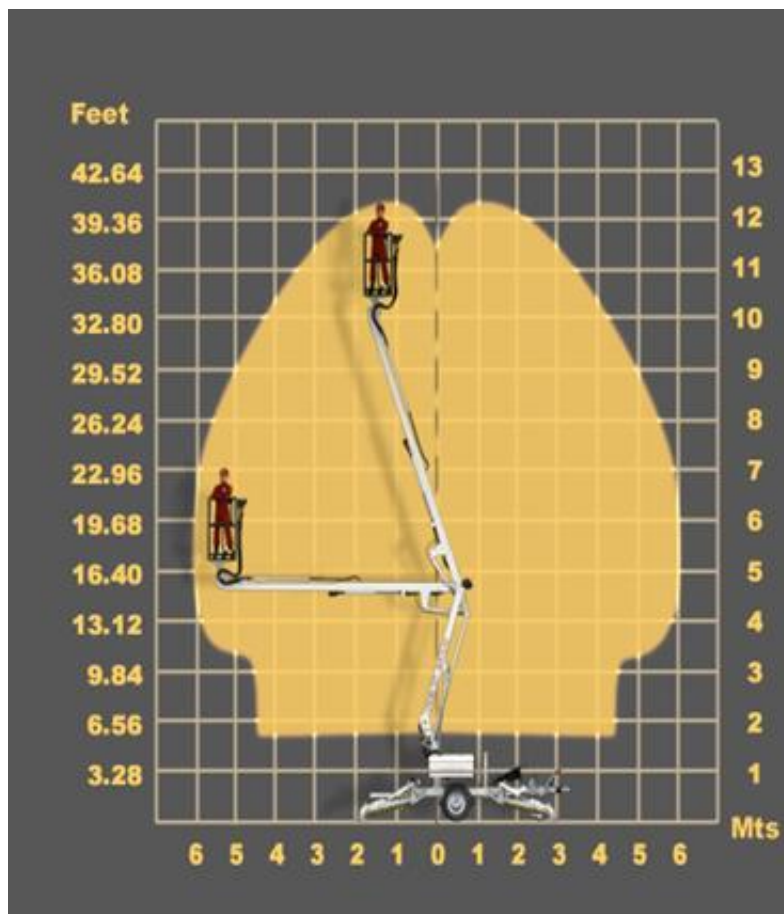

Trailerlifte

HORNEBLIK

Dalsagervej 23

9850 Hirtshals

Tlf. 51 37 32 81

Web: www.horneblik.dk

MATILSA PARMA 12T

Info: Trailerlift med max arbejdshøjde på 12 meter – 220 volt drift. Længden er på kun 4,56 meter, og bredden er 1,60 meter sammenklappet.

MATILSA PARMA 17

Info: Trailerlift med max arbejdshøjde på 17 meter med belastning på 200 kg. (2 mand + 40 kg.) 220 volt drift eller Honda generator. Længden er på 7,4 meter, og bredden er 1,94 meter sammenklappet.